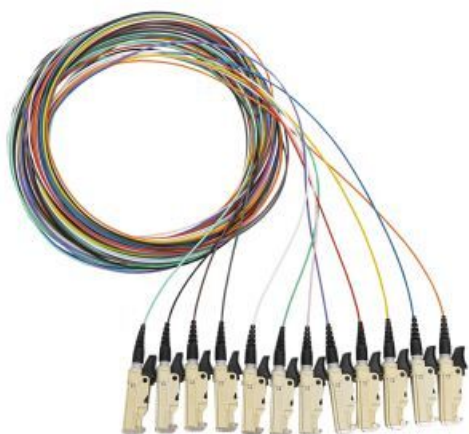

## Pigtail E2000/PC 50/125 OM4 2m, easy-strip, zestaw 12 kolorów

05011609-4stb-E2-2-12

### OPIS

DATA OPTICS posiada swój własny, wydajny zakład konfekcjonowania kabli połączeniowych, wytwarzający patchcordsy i pigtaile z różnych typów kabli i złączy. Każdy zestaw składa się z wysokiej jakości komponentów. Gotowy produkt dostarczany jest klientowi po przejściu dokładnych testów sprawdzających. Każdy kabel połączeniowy posiada unikalny kod oraz ma dołączony certyfikat potwierdzający jego jakość. Wszystkie zestawy są starannie wykonane, zgodnie z obowiązującymi normami.

### PODSTAWOWE PARAMETRY

- Wykonane na kablach stacyjnych typu ścista tuba, simplex, duplex, heavy-duplex lub zbrojony duplex oraz na kablach liniowych
- Standardowe kolory kabla stacyjnego lub ścistej tuby:

### CENY I DOSTĘPNOŚĆ

Kod towaru	Nazwa	Jedn.
05011609-4stb-E2-2-12	Pigtail E2000/PC 50/125 OM4 2m, easy-strip, zestaw 12 kolorów	szt.